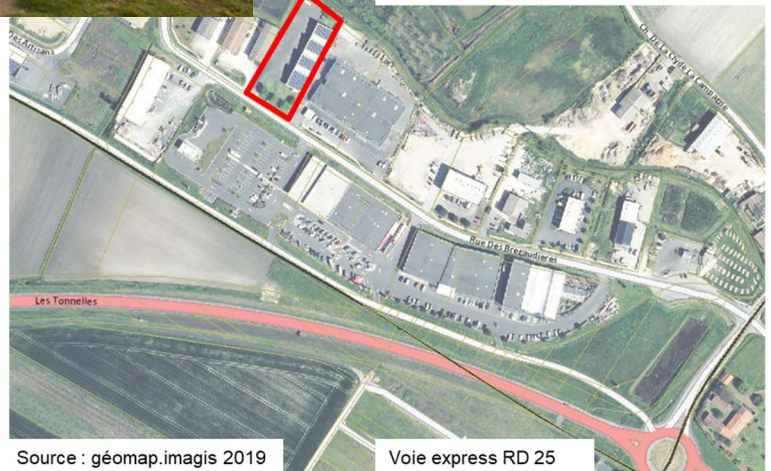

Le bâtiment relais de La TREMBLADE

1.1 Localisation :

Nom : Bâtiment relais
Commune : La Tremblade (17390)
Adresse : 22 rue des Brassons (Parc d'activités économiques « Les Brégaudières »)

1.2 Vocation :

Location de 4 ateliers de **170 m²** chacun (Atelier de 140 m² + 2 bureaux de 10 m²+ sanitaires de 10 m²) pour des entreprises de service, industrielles et artisanales

1.3 Caractéristiques :

- Superficie totale : 680 m² pour les 4 ateliers
- Location par bail précaire sur 3 ans avec tarification progressive : **4,00** €HT/m² (1^{ère} année), 5,00 €HT/m² (2^{ème} année) et 6,00 €HT/m² (la dernière année)
- Contrat de location de moins de 6 mois possible : 6,00 €HT/m²
- Dépôt de garantie 2 mois HT

**1 atelier disponible
immédiatement
(février 2020)**

Bâtiment relais sur le PAE « Les Brégaudières »
Commune de La Tremblade

Source : géomap.imagis 2019

Voie express RD 25

SM	Document non contractuel	14/02/2020
----	--------------------------	------------