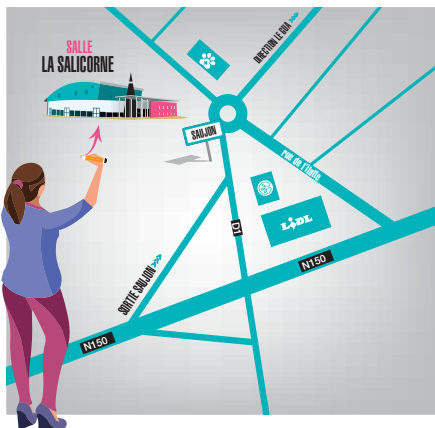

5 ESPACES THÉMATIQUES > 40 EXPOSANTS

GENÈSE ET ACCOMPAGNEMENT DU PROJET

Accompagnement à la conception et au montage de votre projet entrepreneurial : modèle économique, étude de marché, business plan, aspects juridiques, règlementaires, assurances, etc.

BUSINESS MODEL ET FINANCEMENT

Prêt bancaire, prêt d'honneur, micro-crédit, capital-risque...

ÉCONOMIE SOCIALE ET SOLIDAIRE, FINANCEMENT SOLIDAIRE

Coopérative d'activité et d'emploi, garantie bancaire, Financement participatif.

EMPLOI, RESSOURCES HUMAINES, RÉGIME SOCIAL

Modes de portage, ressources humaines, régime social, etc.

CLUBS ET RÉSEAUX

Clubs et associations d'entreprises, réseaux d'entrepreneurs... tout pour "réseauter" !

LE PARCOURS DE L'ENTREPRENEUR

SAUJON > SALLE DE LA SALICORNE
1, ROUTE DE L'ILATTE - 17600 SAUJON
ENTRÉE LIBRE

BUS : CARA' BUS LIGNE 15 - TRAIN : GARE TER DE SAUJON

AGGLOMÉRATION
ROYAN
ATLANTIQUE

UPI!
le CARRÉ
des **ENTREPRENEURS**

Votre contact
Sophie BÉTIZEAU

Tel : 05 46 22 19 19

Mail : plateforme.entreprendre@agglo-royan.fr

Site internet : <https://plateforme-entreprendre.com/>

PlateformeEntreprendre

www.linkedin.com/company/plateforme-entreprendre/